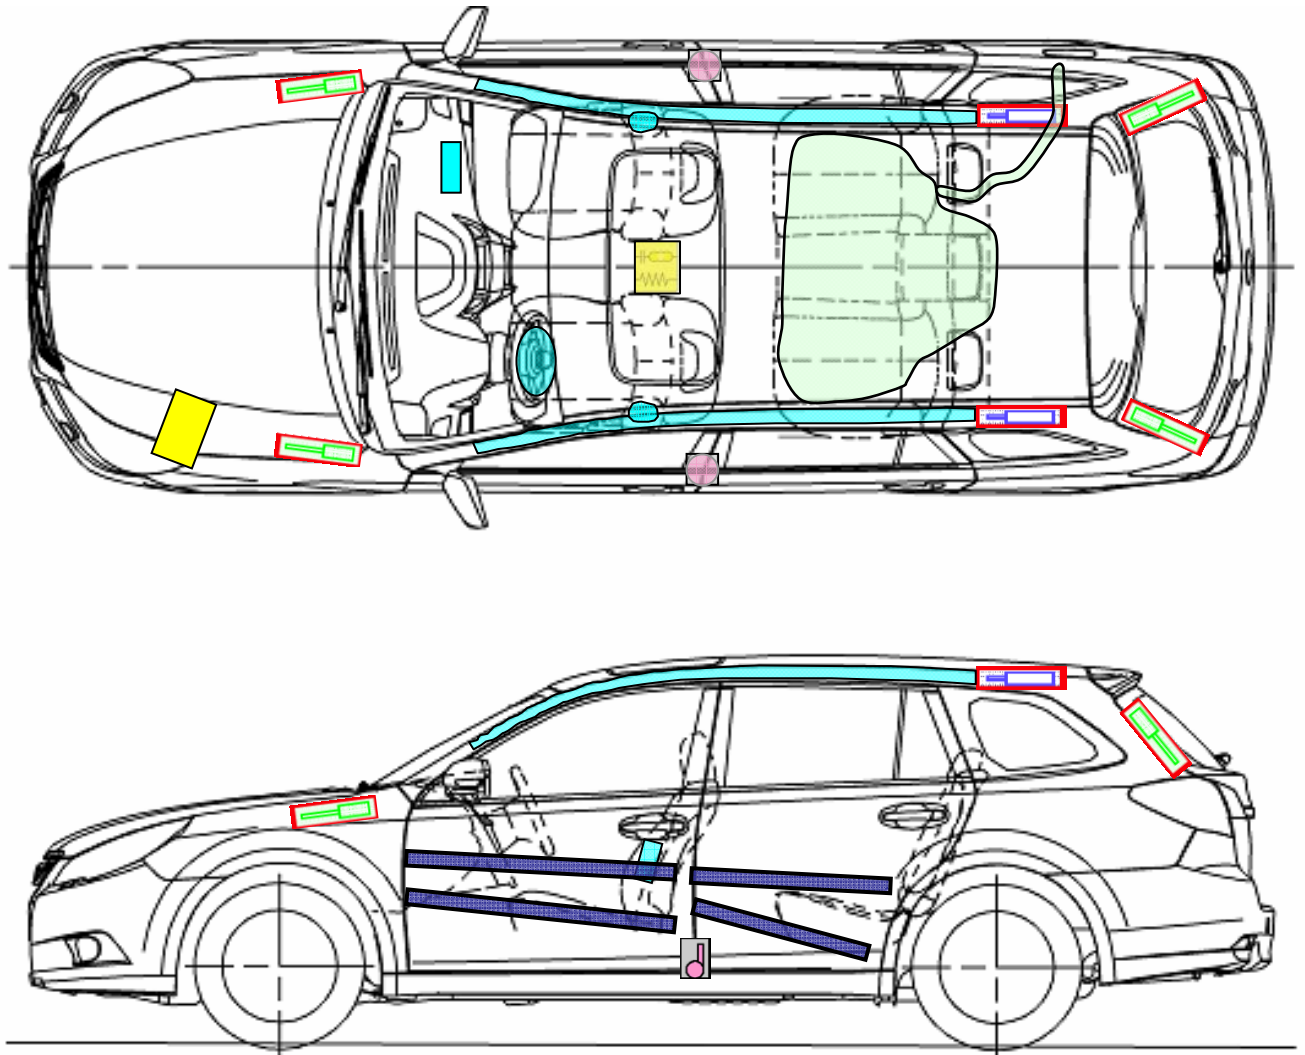

# SUBARU

## Rettungskarte

SUBARU: Legacy  
 Typ: BM/BR  
 BM/BRS  
 Karosserievariante ab MJ 2010

Airbag Modul		Karosserieverstärkung		Airbag Kontrollmodul	
Fensterairbag Gasgenerator				Batterie	
Gurtstraffer		Hauben & Heckklappendämpfer		Kraftstofftank	