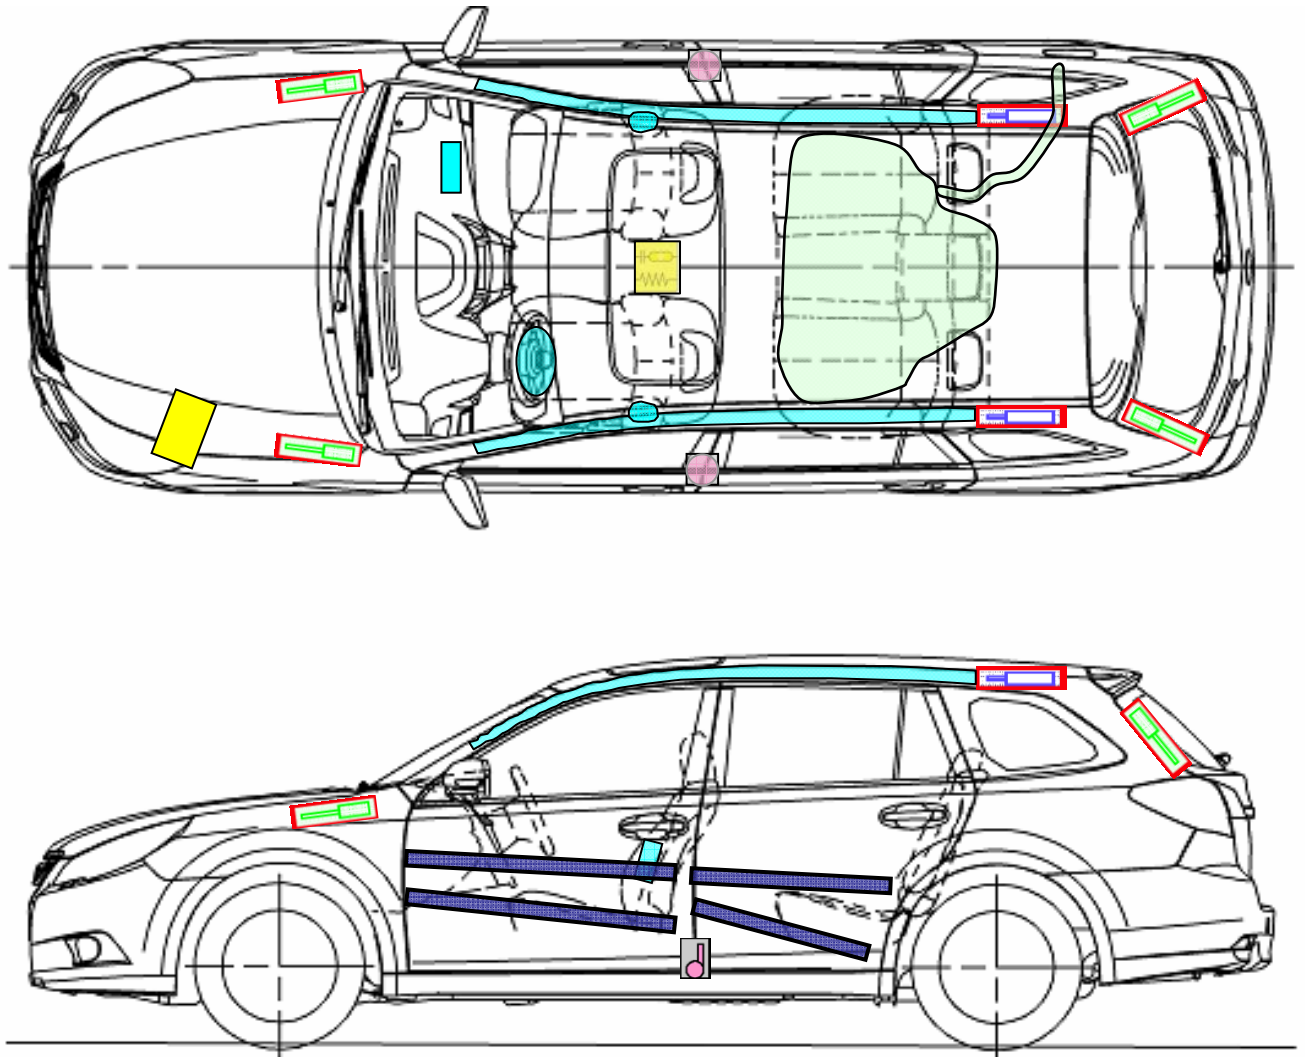

SUBARU

Rettungskarte

SUBARU: Outback
 Typ: BM/BR
 BM/BRS
 Karosserievariante ab MJ 2010

Airbag Modul		Karosserieverstärkung		Airbag Kontrollmodul	
Fensterairbag Gasgenerator				Batterie	
Gurtstraffer		Hauben & Heckklappendämpfer		Kraftstofftank	